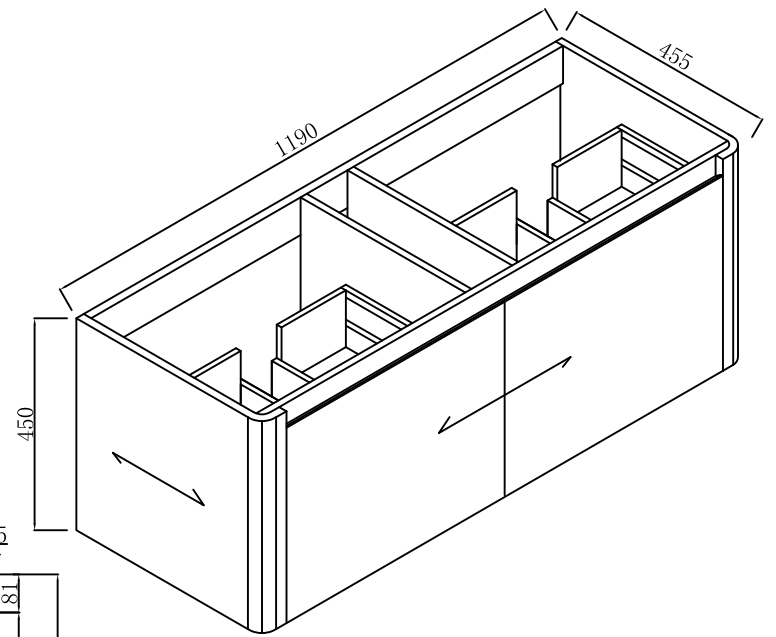

抽面斜边拉手

底板按左右侧板锣圆角

左抽面背面按图打5厘定位孔深度1.5mm和10厘预埋孔，深度12.5mm
(抽屉底板打二合一连接)

右抽面背面按图打5厘定位孔深度1.5mm和10厘预埋孔，深度12.5mm
(抽屉底板打二合一连接)

左右侧板按图压弯弧和压边

左右抽屉底板

中侧板按图切口

- 备注：1. 配海蒂斯金属抽
2. 后上方不用打挂墙孔
3. 抽屉板颜色与柜身一致

产品名称 优佳903-R-120

纸箱编号 CB-70120

产品规格 1190*455*450mm

材料 15厘免漆板

单位 毫米 (mm)

描述 配石板+台上盆 (通配单双盆)