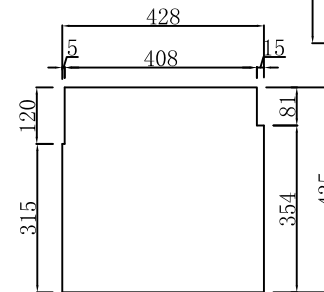

抽面斜边拉手

底板按左右侧板锣圆角

左抽面背面按图打5厘定位孔深度1.5mm和10厘预埋孔，深度12.5mm
(抽屉底板打二合一连接)

右抽面背面按图打5厘定位孔深度1.5mm和10厘预埋孔，深度12.5mm
(抽屉底板打二合一连接)

左右侧板按图压弯弧和压边

左右抽屉底板

中侧板按图切口

- 备注：1. 配海蒂斯金属抽
2. 后上方不用打挂墙孔
3. 抽屉板颜色与柜身一致

产品名称 优佳903-R-120

纸箱编号 CB-70120

产品规格 1190*455*450mm

材料 15厘免漆板

单位 毫米 (mm)

描述 配石板+台上盆 (通配单双盆)