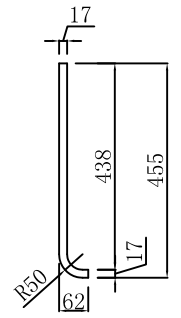

抽面斜边拉手

底板按左右侧板锣圆角

左抽面背面按图打5厘定位孔深度1.5mm和10厘预埋孔，深度12.5mm
(抽屉底板打二合一连接)

右抽面背面按图打5厘定位孔深度1.5mm和10厘预埋孔，深度12.5mm
(抽屉底板打二合一连接)

左右侧板按图压弯弧和压边

左右抽屉底板

中侧板按图切口

- 备注：1. 配海蒂斯金属抽
2. 后上方不用打挂墙孔
3. 抽屉板颜色与柜身一致

产品名称 优佳903-R-120

纸箱编号 CB-70120

产品规格 1190*455*450mm

材料 15厘免漆板

单位 毫米 (mm)

描述 配石板+台上盆 (通配单双盆)