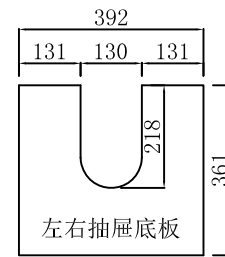

抽面斜边拉手

底板按左右侧板锣圆角

左抽面背面按图打5厘定位孔深度1.5mm和10厘预埋孔，深度12.5mm
(抽屉底板打二合一连接)

右抽面背面按图打5厘定位孔深度1.5mm和10厘预埋孔，深度12.5mm
(抽屉底板打二合一连接)

左右侧板按图压弯弧和压边

左右抽屉底板

中侧板按图切口

- 备注：1. 配海蒂斯金属抽
2. 后上方不用打挂墙孔
3. 抽屉板颜色与柜身一致

产品名称 优佳903-R-120

纸箱编号 CB-70120

产品规格 1190*455*450mm

材料 15厘免漆板

单位 毫米 (mm)

描述 配石板+台上盆 (通配单双盆)