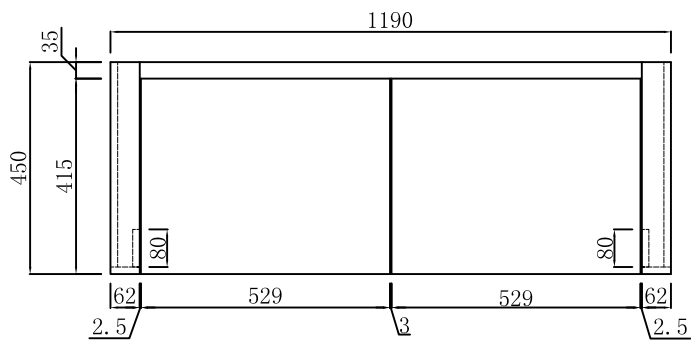

抽面斜边拉手

底板按左右侧板锣圆角

左抽面背面按图打5厘定位孔深度1.5mm和10厘预埋孔，深度12.5mm
(抽屉底板打二合一连接)

右抽面背面按图打5厘定位孔深度1.5mm和10厘预埋孔，深度12.5mm
(抽屉底板打二合一连接)

左右侧板按图压弯弧和压边

左右抽屉底板

中侧板按图切口

- 备注：1. 配海蒂斯金属抽
2. 后上方不用打挂墙孔
3. 抽屉板颜色与柜身一致

产品名称 优佳903-R-120

纸箱编号 CB-70120

产品规格 1190*455*450mm

材料 15厘免漆板

单位 毫米 (mm)

描述 配石板+台上盆 (通配单双盆)