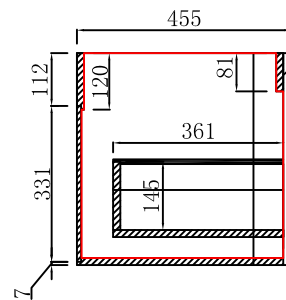

抽面斜边拉手

底板按左右侧板锣圆角

左抽面背面按图打5厘定位孔深度1.5mm和10厘预埋孔，深度12.5mm
(抽屉底板打二合一连接)

右抽面背面按图打5厘定位孔深度1.5mm和10厘预埋孔，深度12.5mm
(抽屉底板打二合一连接)

左右侧板按图压弯弧和压边

左右抽屉底板

中侧板按图切口

- 备注：1. 配海蒂斯金属抽
2. 后上方不用打挂墙孔
3. 抽屉板颜色与柜身一致

产品名称 优佳903-R-120

纸箱编号 CB-70120

产品规格 1190*455*450mm

材料 15厘免漆板

单位 毫米 (mm)

描述 配石板+台上盆 (通配单双盆)