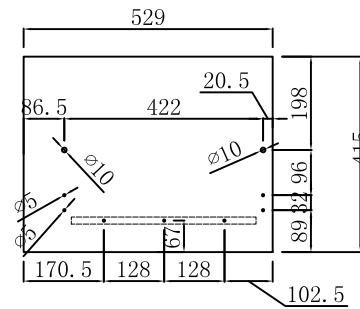

抽面斜边拉手

底板按左右侧板锣圆角

左抽面背面按图打5厘定位孔深度1.5mm和10厘预埋孔，深度12.5mm
(抽屉底板打二合一连接)

右抽面背面按图打5厘定位孔深度1.5mm和10厘预埋孔，深度12.5mm
(抽屉底板打二合一连接)

左右侧板按图压弯弧和压边

左右抽屉底板

中侧板按图切口

- 备注：1. 配海蒂斯金属抽
2. 后上方不用打挂墙孔
3. 抽屉板颜色与柜身一致

产品名称 优佳903-R-120

纸箱编号 CB-70120

产品规格 1190*455*450mm

材料 15厘免漆板

单位 毫米 (mm)

描述 配石板+台上盆 (通配单双盆)