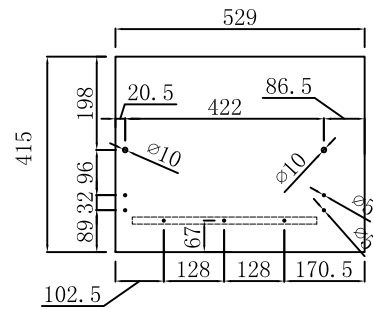

抽面斜边拉手

底板按左右侧板锣圆角

左抽面背面按图打5厘定位孔深度1.5mm和10厘预埋孔，深度12.5mm
(抽屉底板打二合一连接)

右抽面背面按图打5厘定位孔深度1.5mm和10厘预埋孔，深度12.5mm
(抽屉底板打二合一连接)

左右侧板按图压弯弧和压边

左右抽屉底板

中侧板按图切口

- 备注：1. 配海蒂斯金属抽
2. 后上方不用打挂墙孔
3. 抽屉板颜色与柜身一致

产品名称 优佳903-R-120

纸箱编号 CB-70120

产品规格 1190*455*450mm

材料 15厘免漆板

单位 毫米 (mm)

描述 配石板+台上盆 (通配单双盆)