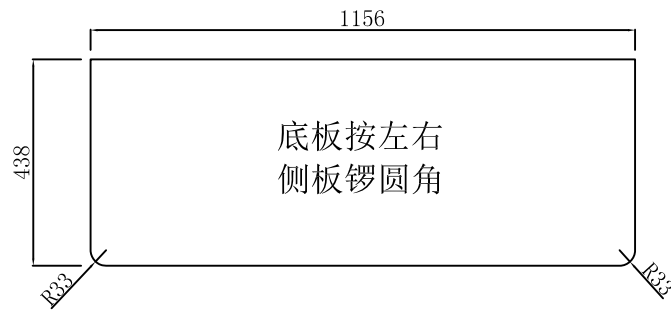

抽面斜边拉手

底板按左右侧板锣圆角

左抽面背面按图打5厘定位孔深度1.5mm和10厘预埋孔，深度12.5mm
(抽屉底板打二合一连接)

右抽面背面按图打5厘定位孔深度1.5mm和10厘预埋孔，深度12.5mm
(抽屉底板打二合一连接)

左右侧板按图压弯弧和压边

左右抽屉底板

中侧板按图切口

- 备注：1. 配海蒂斯金属抽
2. 后上方不用打挂墙孔
3. 抽屉板颜色与柜身一致

产品名称 优佳903-R-120

纸箱编号 CB-70120

产品规格 1190*455*450mm

材料 15厘免漆板

单位 毫米 (mm)

描述 配石板+台上盆 (通配单双盆)