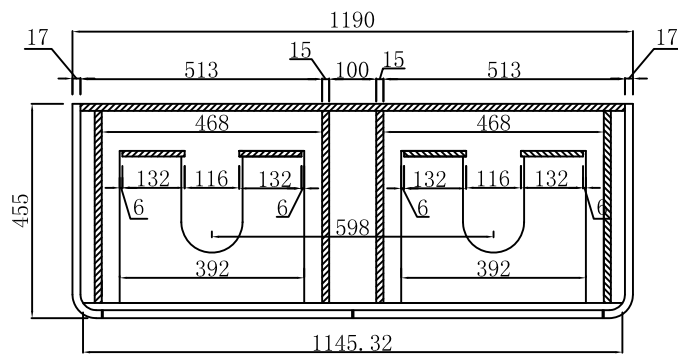

抽面斜边拉手

底板按左右侧板锣圆角

左抽面背面按图打5厘定位孔深度1.5mm和10厘预埋孔，深度12.5mm
(抽屉底板打二合一连接)

右抽面背面按图打5厘定位孔深度1.5mm和10厘预埋孔，深度12.5mm
(抽屉底板打二合一连接)

左右侧板按图压弯弧和压边

左右抽屉底板

中侧板按图切口

- 备注：1. 配海蒂斯金属抽
2. 后上方不用打挂墙孔
3. 抽屉板颜色与柜身一致

产品名称 优佳903-R-120

纸箱编号 CB-70120

产品规格 1190*455*450mm

材料 15厘免漆板

单位 毫米 (mm)

描述 配石板+台上盆 (通配单双盆)