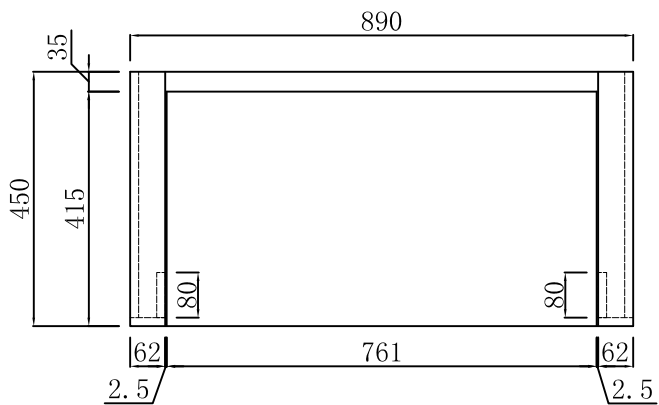

抽面斜边拉手

- 备注：1. 配海蒂斯金属抽
2. 后上方不用打挂墙孔
3. 抽屉板颜色与柜身一致

产品名称 优佳903-R-90

产品规格 890*455*450mm

单位 毫米 (mm)

纸箱编号 CB-70090

材料 15厘免漆板

描述 配石板+台上盆