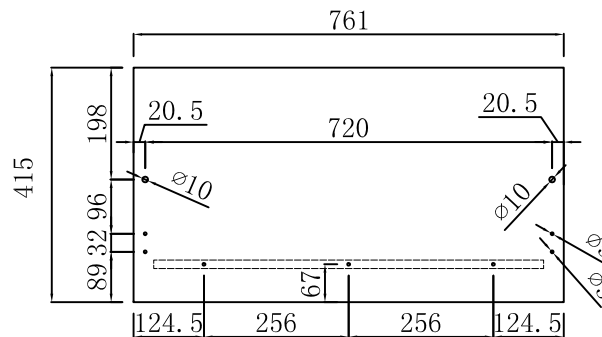

抽面斜边拉手

- 备注：1. 配海蒂斯金属抽
2. 后上方不用打挂墙孔
3. 抽屉板颜色与柜身一致

产品名称 优佳903-R-90

产品规格 890*455*450mm

单位 毫米 (mm)

纸箱编号 CB-70090

材料 15厘免漆板

描述 配石板+台上盆