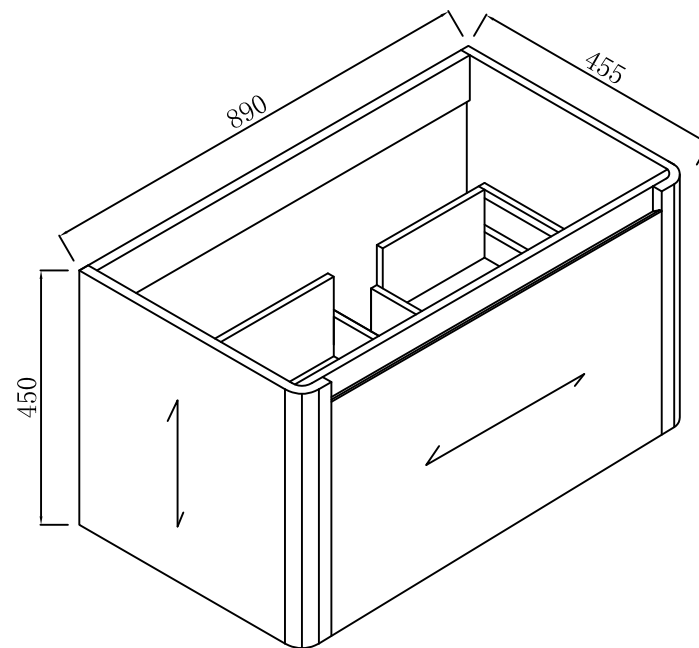

抽面斜边拉手

- 备注：1. 配海蒂斯金属抽
2. 后上方不用打挂墙孔
3. 抽屉板颜色与柜身一致

产品名称 优佳903-R-90

产品规格 890*455*450mm

单位 毫米 (mm)

纸箱编号 CB-70090

材料 15厘免漆板

描述 配石板+台上盆