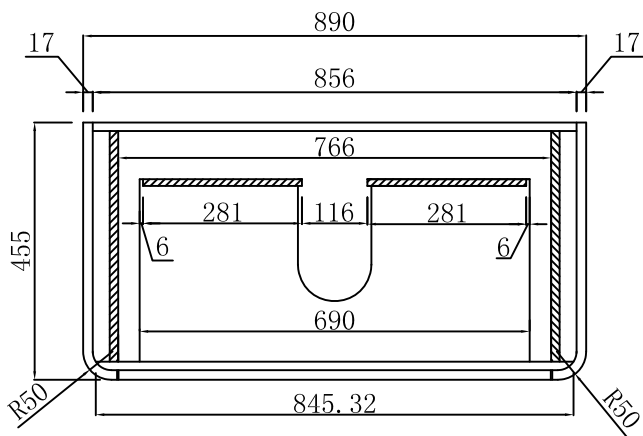

抽面斜边拉手

- 备注：1. 配海蒂斯金属抽
2. 后上方不用打挂墙孔
3. 抽屉板颜色与柜身一致

产品名称 优佳903-R-90

产品规格 890*455*450mm

单位 毫米 (mm)

纸箱编号 CB-70090

材料 15厘免漆板

描述 配石板+台上盆