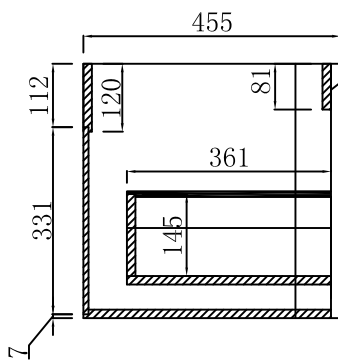

抽面斜边拉手

- 备注：1. 配海蒂斯金属抽
2. 后上方不用打挂墙孔
3. 抽屉板颜色与柜身一致

产品名称 优佳903-R-90

产品规格 890*455*450mm

单位 毫米 (mm)

纸箱编号 CB-70090

材料 15厘免漆板

描述 配石板+台上盆