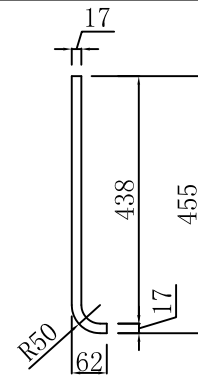

抽面斜边拉手

- 备注：1. 配海蒂斯金属抽
2. 后上方不用打挂墙孔
3. 抽屉板颜色与柜身一致

产品名称 优佳903-R-90

产品规格 890*455*450mm

单位 毫米 (mm)

纸箱编号 CB-70090

材料 15厘免漆板

描述 配石板+台上盆