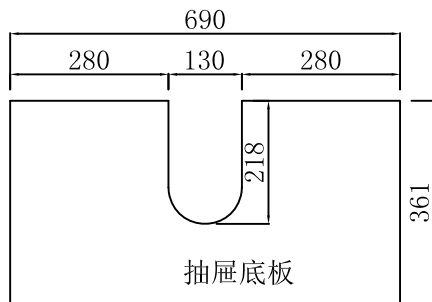

抽面斜边拉手

- 备注：1. 配海蒂斯金属抽
2. 后上方不用打挂墙孔
3. 抽屉板颜色与柜身一致

产品名称 优佳903-R-90

产品规格 890*455*450mm

单位 毫米 (mm)

纸箱编号 CB-70090

材料 15厘免漆板

描述 配石板+台上盆