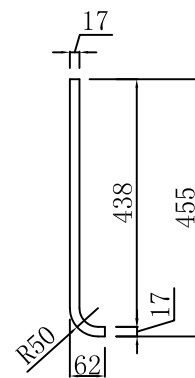

抽面斜边拉手

抽面背面按图打5厘定位孔深度
1.5mm和10厘预埋孔，深度12.5mm
(抽屉底板打二合一连接)

左右侧板按图压弧和压边

抽屉底板

备注：1. 配海蒂斯金属抽
2. 后上方不用打挂墙孔
3. 抽屉板颜色与柜身一致

产品名称 优佳903-R-60

产品规格 590*455*450mm

单位 毫米 (mm)

纸箱编号 CB-70060

材料 15厘免漆板

描述 配石板+台上盆