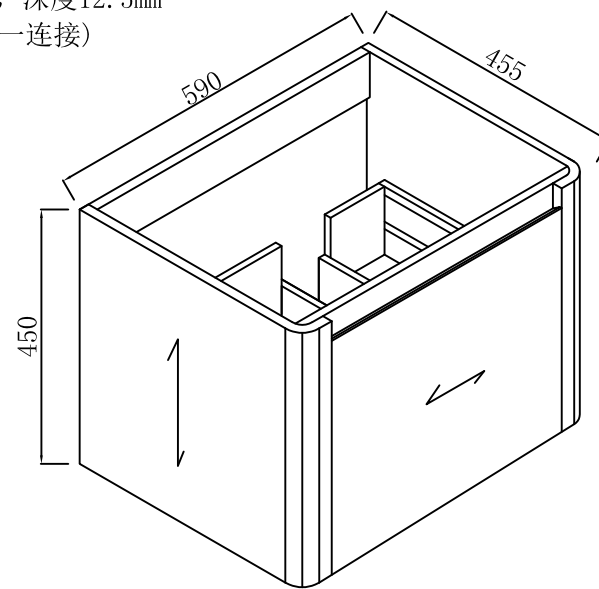

抽面斜边拉手

抽面背面按图打5厘定位孔深度
1.5mm和10厘预埋孔，深度12.5mm
(抽屉底板打二合一连接)

左右侧板按图压弧和压边

抽屉底板

备注：1. 配海蒂斯金属抽
2. 后上方不用打挂墙孔
3. 抽屉板颜色与柜身一致

产品名称 优佳903-R-60

产品规格 590*455*450mm

单位 毫米 (mm)

纸箱编号 CB-70060

材料 15厘免漆板

描述 配石板+台上盆