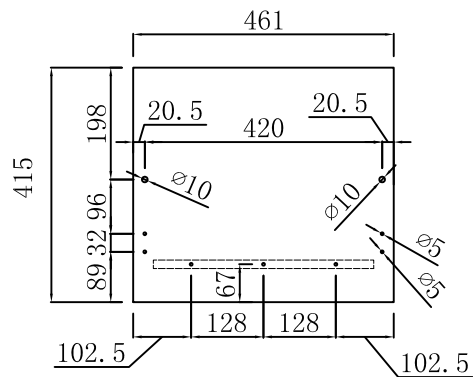

抽面斜边拉手

抽面背面按图打5厘定位孔深度
1.5mm和10厘预埋孔，深度12.5mm
(抽屉底板打二合一连接)

左右侧板按图压弧和压边

抽屉底板

备注：1. 配海蒂斯金属抽
2. 后上方不用打挂墙孔
3. 抽屉板颜色与柜身一致

产品名称 优佳903-R-60

产品规格 590*455*450mm

单位 毫米 (mm)

纸箱编号 CB-70060

材料 15厘免漆板

描述 配石板+台上盆