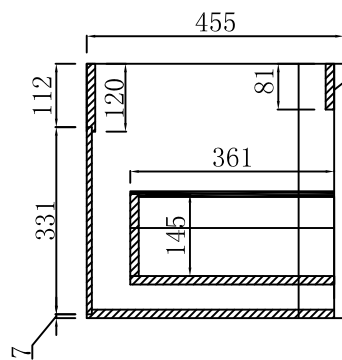

抽面斜边拉手

抽面背面按图打5厘定位孔深度
1.5mm和10厘预埋孔，深度12.5mm
(抽屉底板打二合一连接)

左右侧板按图压弧和压边

抽屉底板

备注：1. 配海蒂斯金属抽
2. 后上方不用打挂墙孔
3. 抽屉板颜色与柜身一致

产品名称 优佳903-R-60

产品规格 590*455*450mm

单位 毫米 (mm)

纸箱编号 CB-70060

材料 15厘免漆板

描述 配石板+台上盆