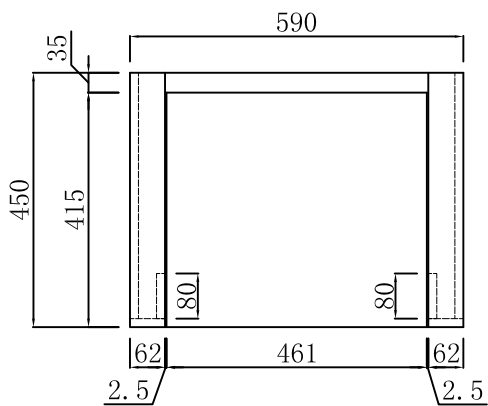

抽面斜边拉手

抽面背面按图打5厘定位孔深度
1.5mm和10厘预埋孔，深度12.5mm
(抽屉底板打二合一连接)

左右侧板按图压弧和压边

抽屉底板

备注：1. 配海蒂斯金属抽
2. 后上方不用打挂墙孔
3. 抽屉板颜色与柜身一致

产品名称 优佳903-R-60

产品规格 590*455*450mm

单位 毫米 (mm)

纸箱编号 CB-70060

材料 15厘免漆板

描述 配石板+台上盆