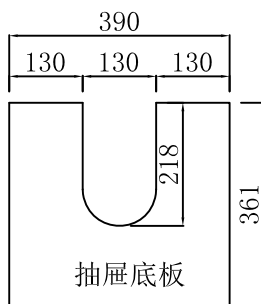

抽面斜边拉手

抽面背面按图打5厘定位孔深度
1.5mm和10厘预埋孔，深度12.5mm
(抽屉底板打二合一连接)

左右侧板按图压弧和压边

抽屉底板

备注：1. 配海蒂斯金属抽
2. 后上方不用打挂墙孔
3. 抽屉板颜色与柜身一致

产品名称 优佳903-R-60

产品规格 590*455*450mm

单位 毫米 (mm)