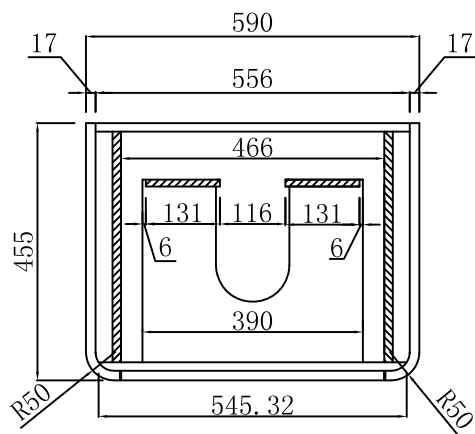

抽面斜边拉手

抽面背面按图打5厘定位孔深度
1.5mm和10厘预埋孔，深度12.5mm
(抽屉底板打二合一连接)

左右侧板按图压弧和压边

抽屉底板

备注：1. 配海蒂斯金属抽
2. 后上方不用打挂墙孔
3. 抽屉板颜色与柜身一致

产品名称 优佳903-R-60

产品规格 590*455*450mm

单位 毫米 (mm)

纸箱编号 CB-70060

材料 15厘免漆板

描述 配石板+台上盆